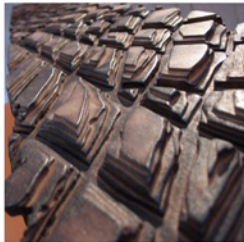

Laurent Guillot